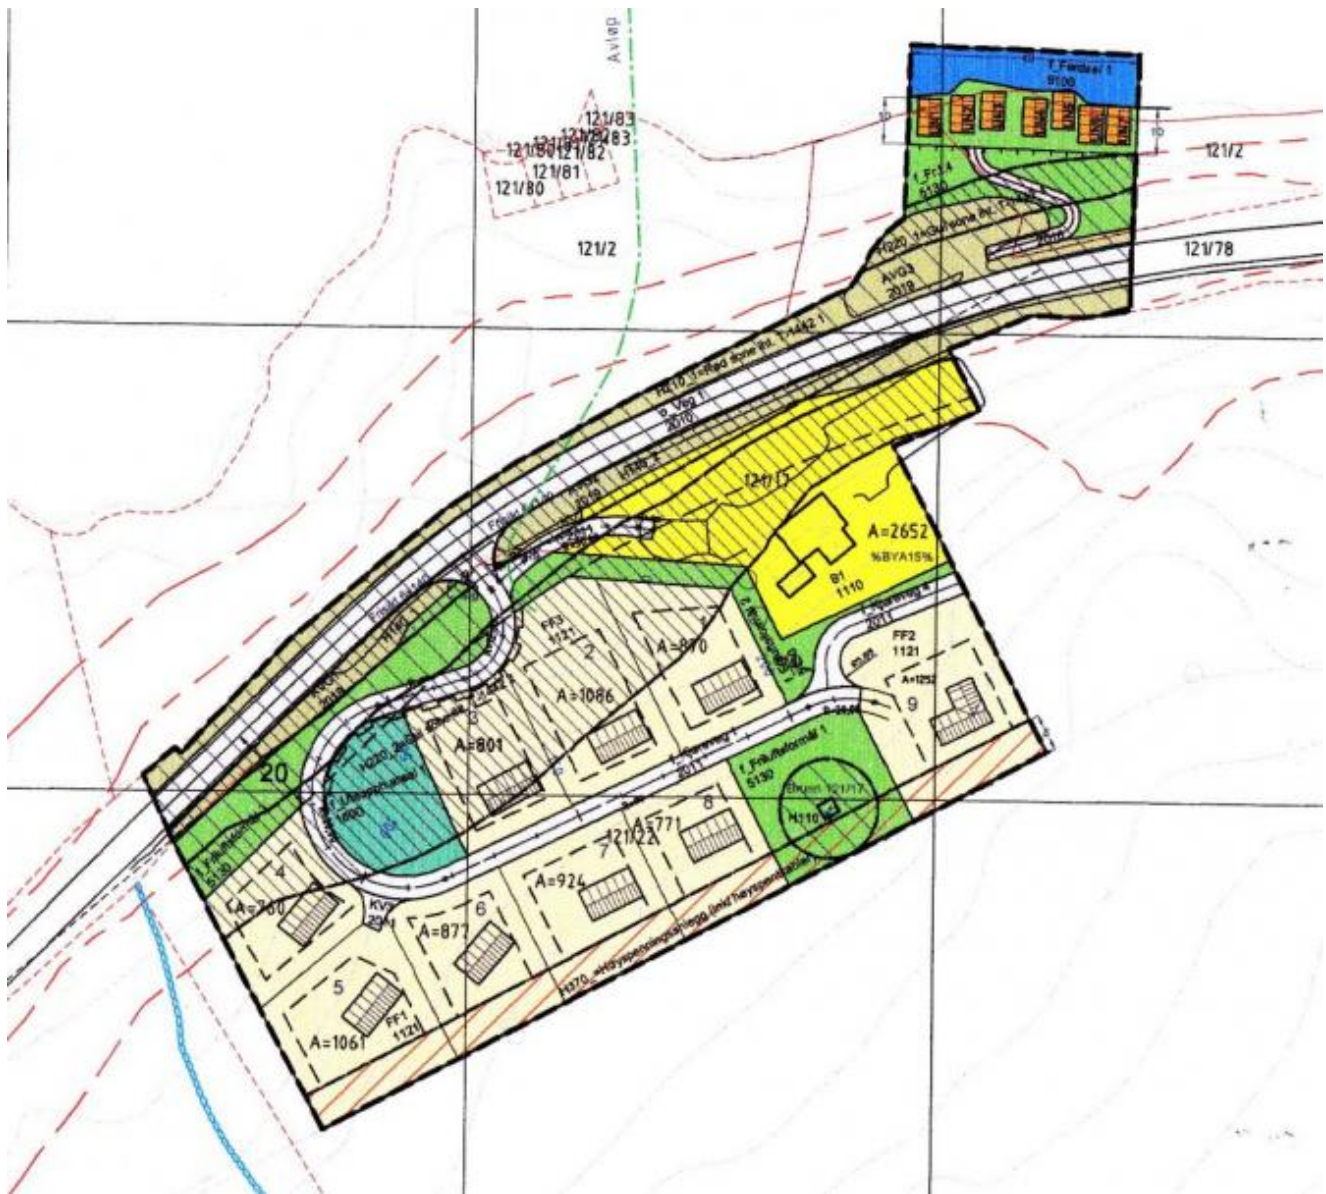

Detaljplan for Rødshagen

29.10.2013

Byggadministrasjon Harald Bjørndal i Eikelandsosen har no laga detaljplan for Rødshagen hyttefelt i Uskedalen og planen er attgjeve over. Det gule området er noverande bustadeigedom, hyttene er ovanfor fylkesvegen og nausta nedanfor, ved fjorden

Det er berre gangveg ned til nausta medan hyttene får adkomst via den noverande avkøyring.