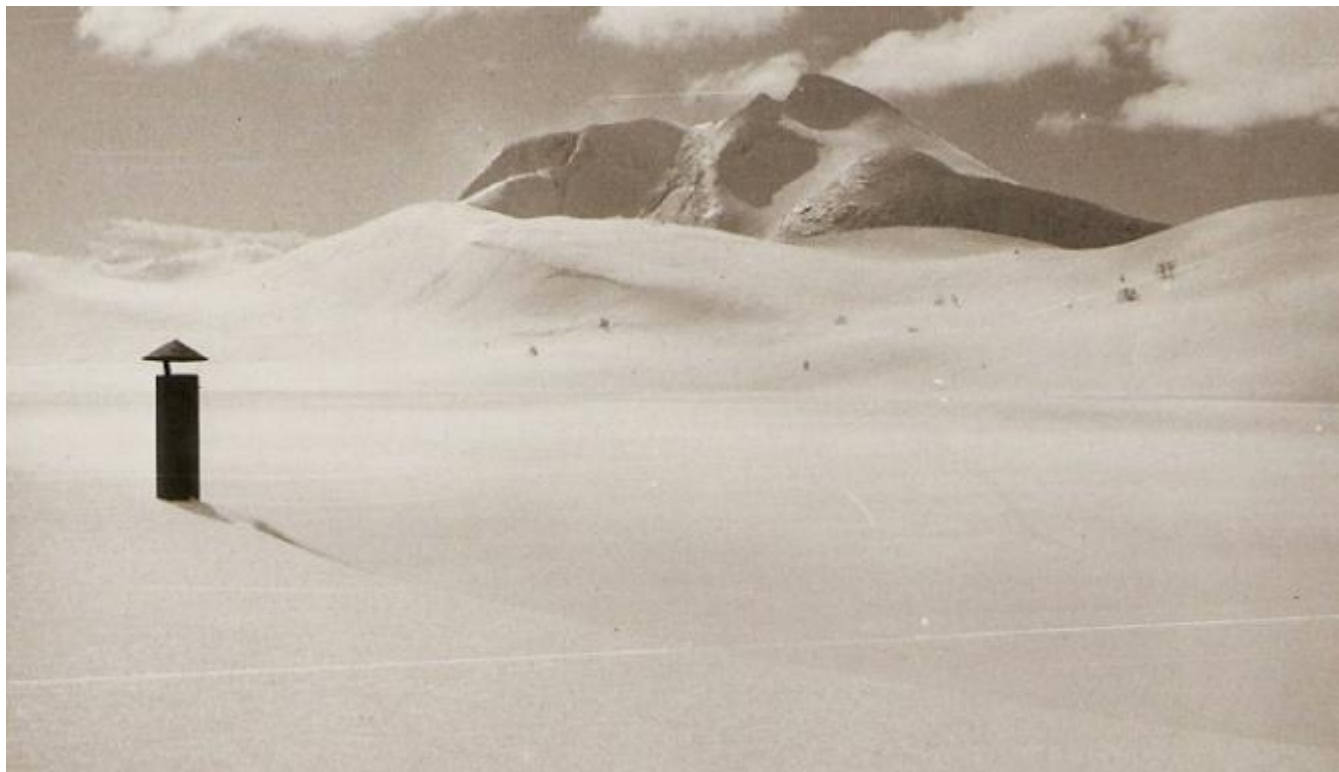

Her ligg det ei hytte!

09.03.2010

Det har vore ein uvanleg snøvinter, men den er slett ikkje eineståande. Det har vore store snømengder også tidlegare, i alle fall i fjellet. Som eit døme på det bringer vi dette biletet, som er teke omtrent midt på 1950-talet ved Mannsvatnet.

Poenget er at det under røyret til venstre på biletet ligg ei hytte!

Det var Gjert Myklebust som tok biletet.
Birger Myklebust har lånt oss det.